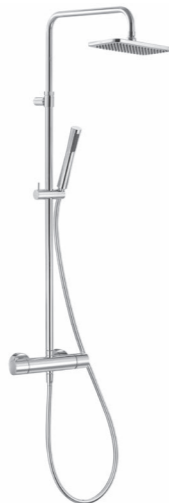

AKCIOVÁ CENA
526,30 €

KLUDI A-QA THERMOSTAT
DUAL SHOWER SYSTEM
sprchový systém s termostatom
ručná sprcha 1S
MOC: 809,75 €