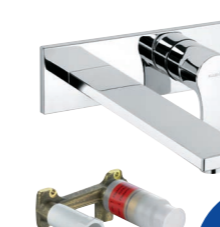

AKCIOVÁ CENA
99,70 €

AKCIOVÁ CENA
102,70 €

AKCIOVÁ CENA
128,70 €

AKCIOVÁ CENA
282,90 €

KLUDI ZENTA SL
umývadlová batéria
výška výtoku 75 mm
MOC: 142,46 €

KLUDI ZENTA SL
umývadlová batéria
výška výtoku 100 mm
MOC: 136,90 €

KLUDI ZENTA SL
umývadlová batéria
s PUSH-OPEN odpadovou súpravou
MOC: 192,04 €

KLUDI ZENTA SL
umývadlová batéria
výška výtoku 240 mm
MOC: 332,82 €

AKCIOVÁ CENA
209,40 €